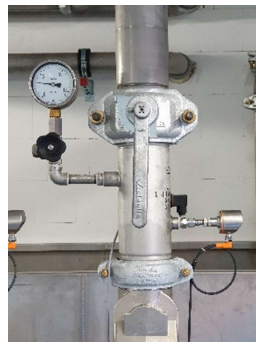

Manfred Reiner Röhren- und Stahlhandel GmbH

THE ROLL-IN GROOVE SPECIALIST FOR VICTAULIC-STANDARDS

Uhlíková ocel' -Ušľachtilá ocel' RX – **ušľachtilá ocel' ST100**

- **Nové v programe**
REINER-ROHRE INT. Rúry z ušľachtilej ocele
s obojstrannou drážkou typu „VICTAULIC-ST100“
- Na vlastných zariadeniach
- plnoautomaticky
- Vonkajší priemer: 60,3 – 323,9 mm
- Dĺžky rúr od 100 mm – 6 m